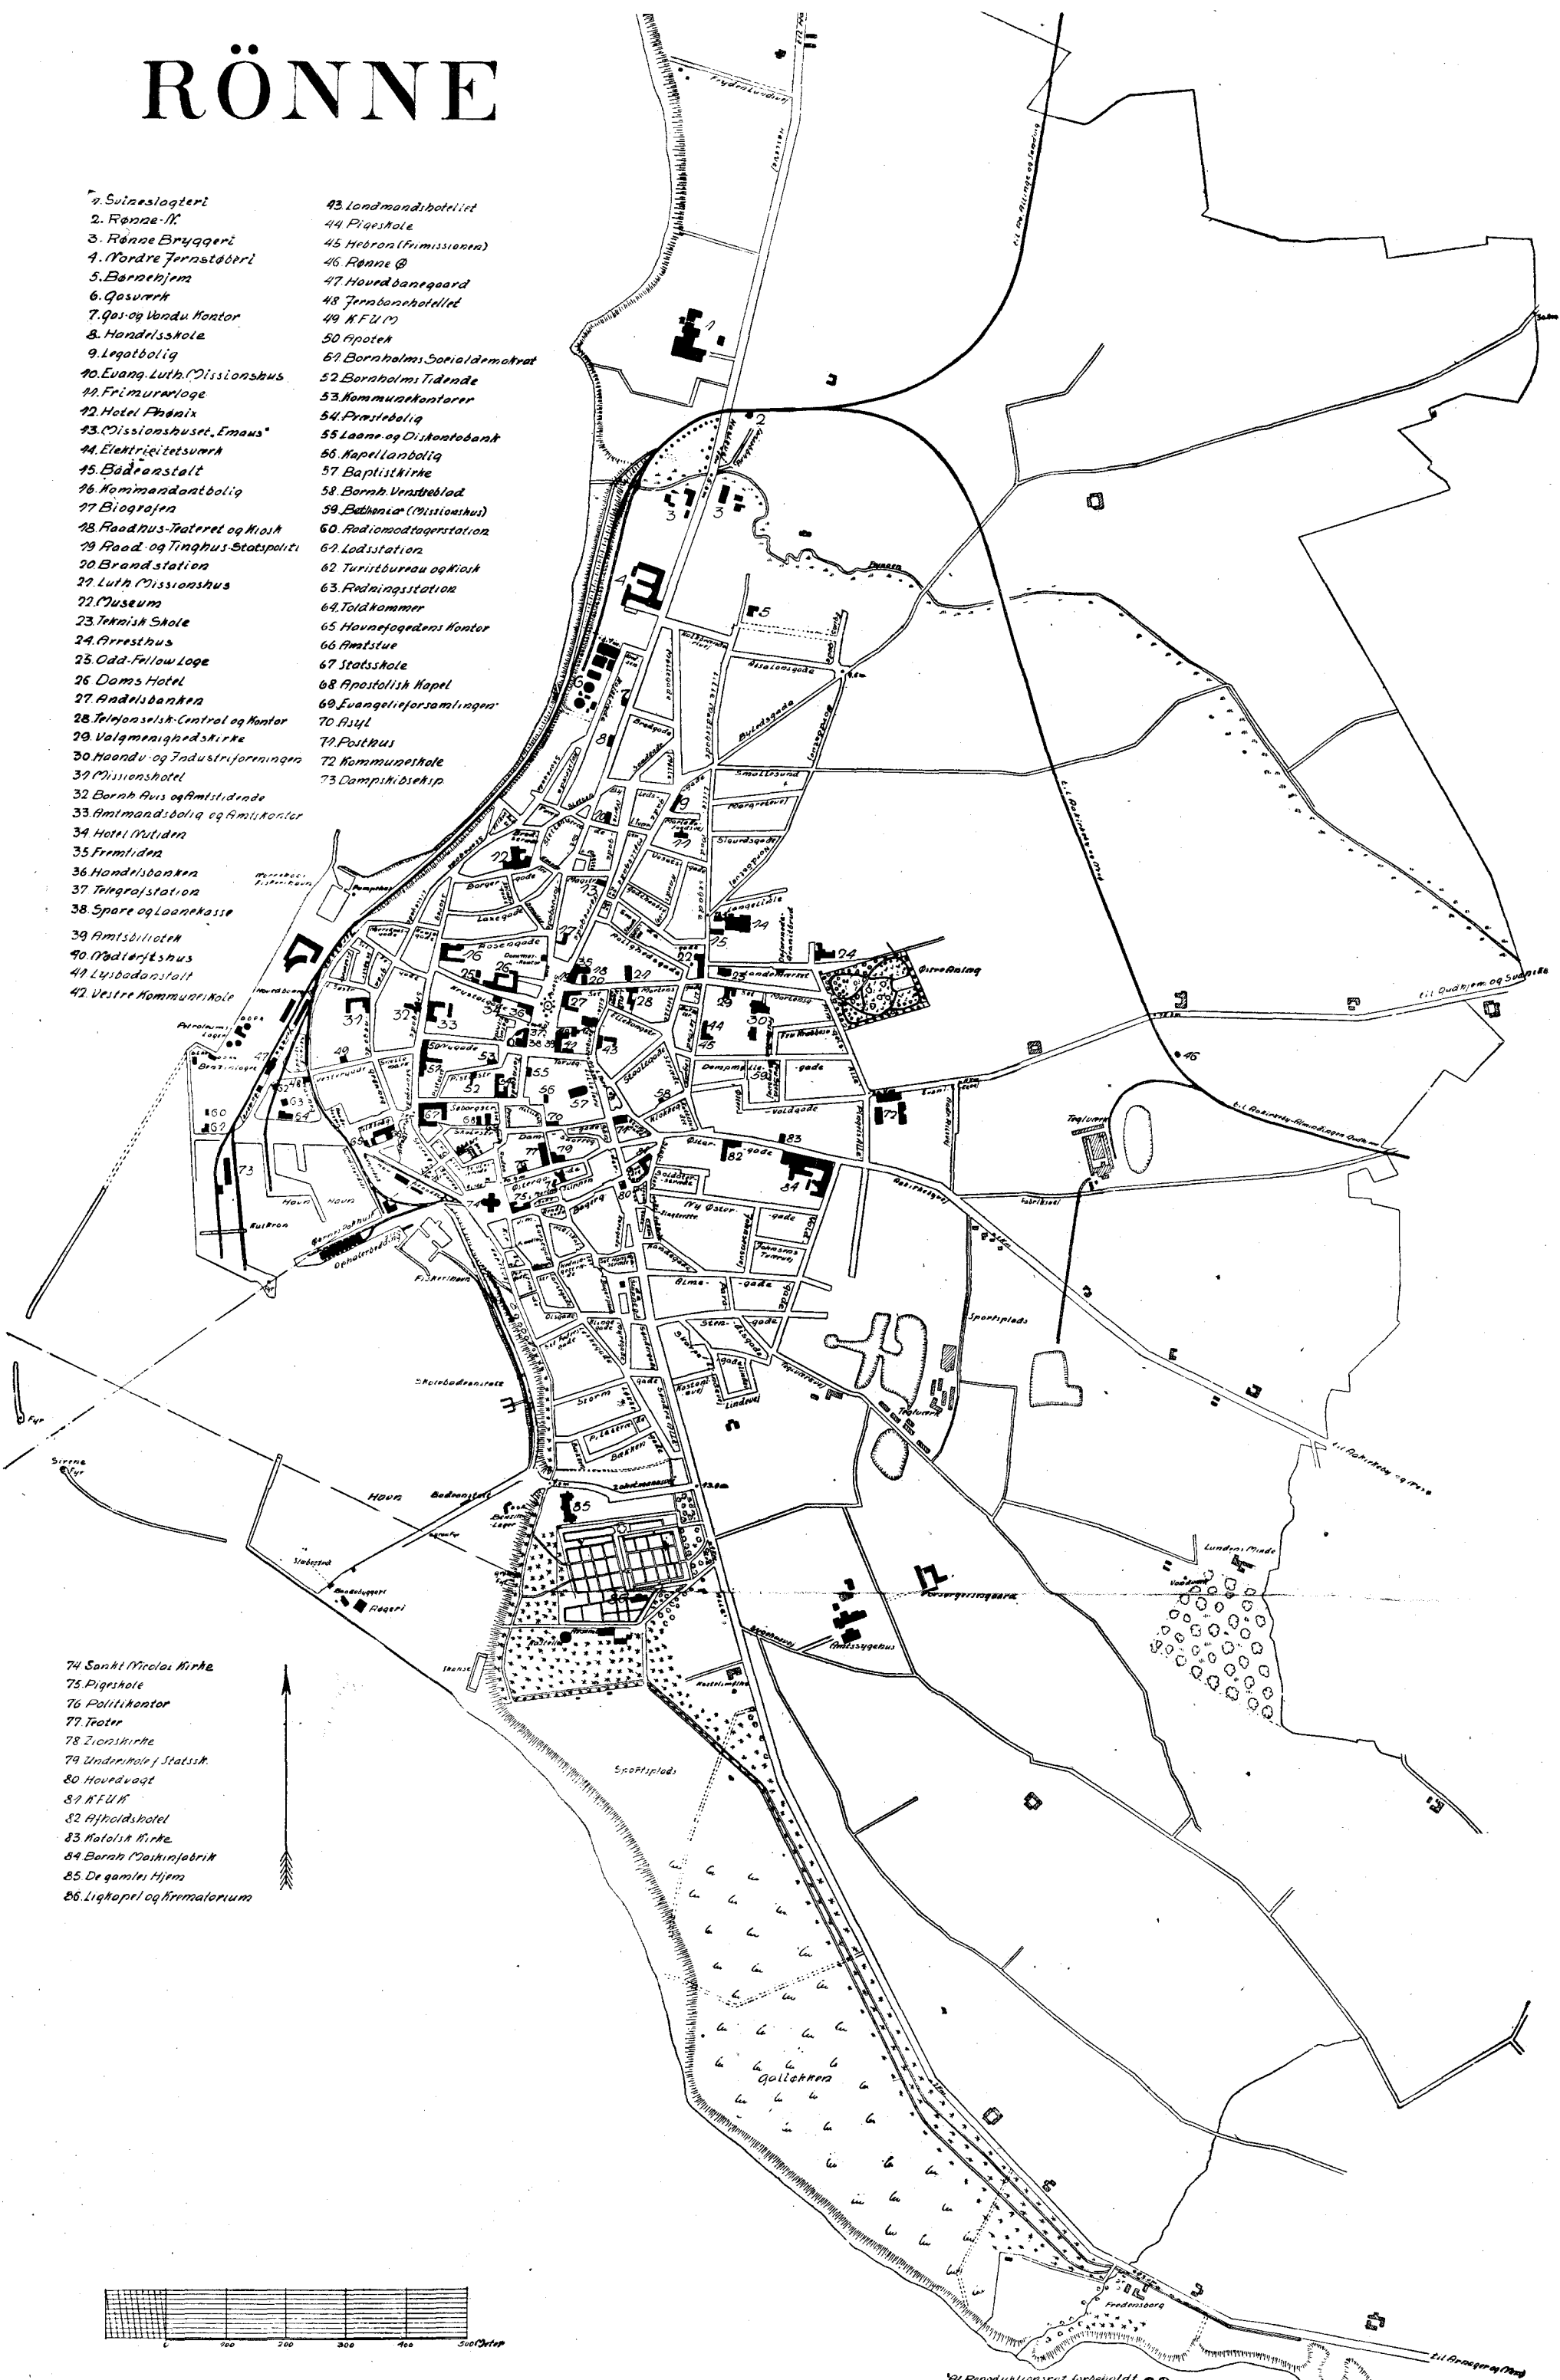

74. Sankt Nicolai Kirke
75. Pigeskole
76. Politikonst.
77. Teater
78. Zionskirke
79. Underskole f. Statistik
80. Hovedvagt
81. KFUM
82. Afholdshotel
83. Katolsk Kirke
84. Børnhus Maskinfabrik
85. De gamle Hjem
86. Lighapel og Krematorium