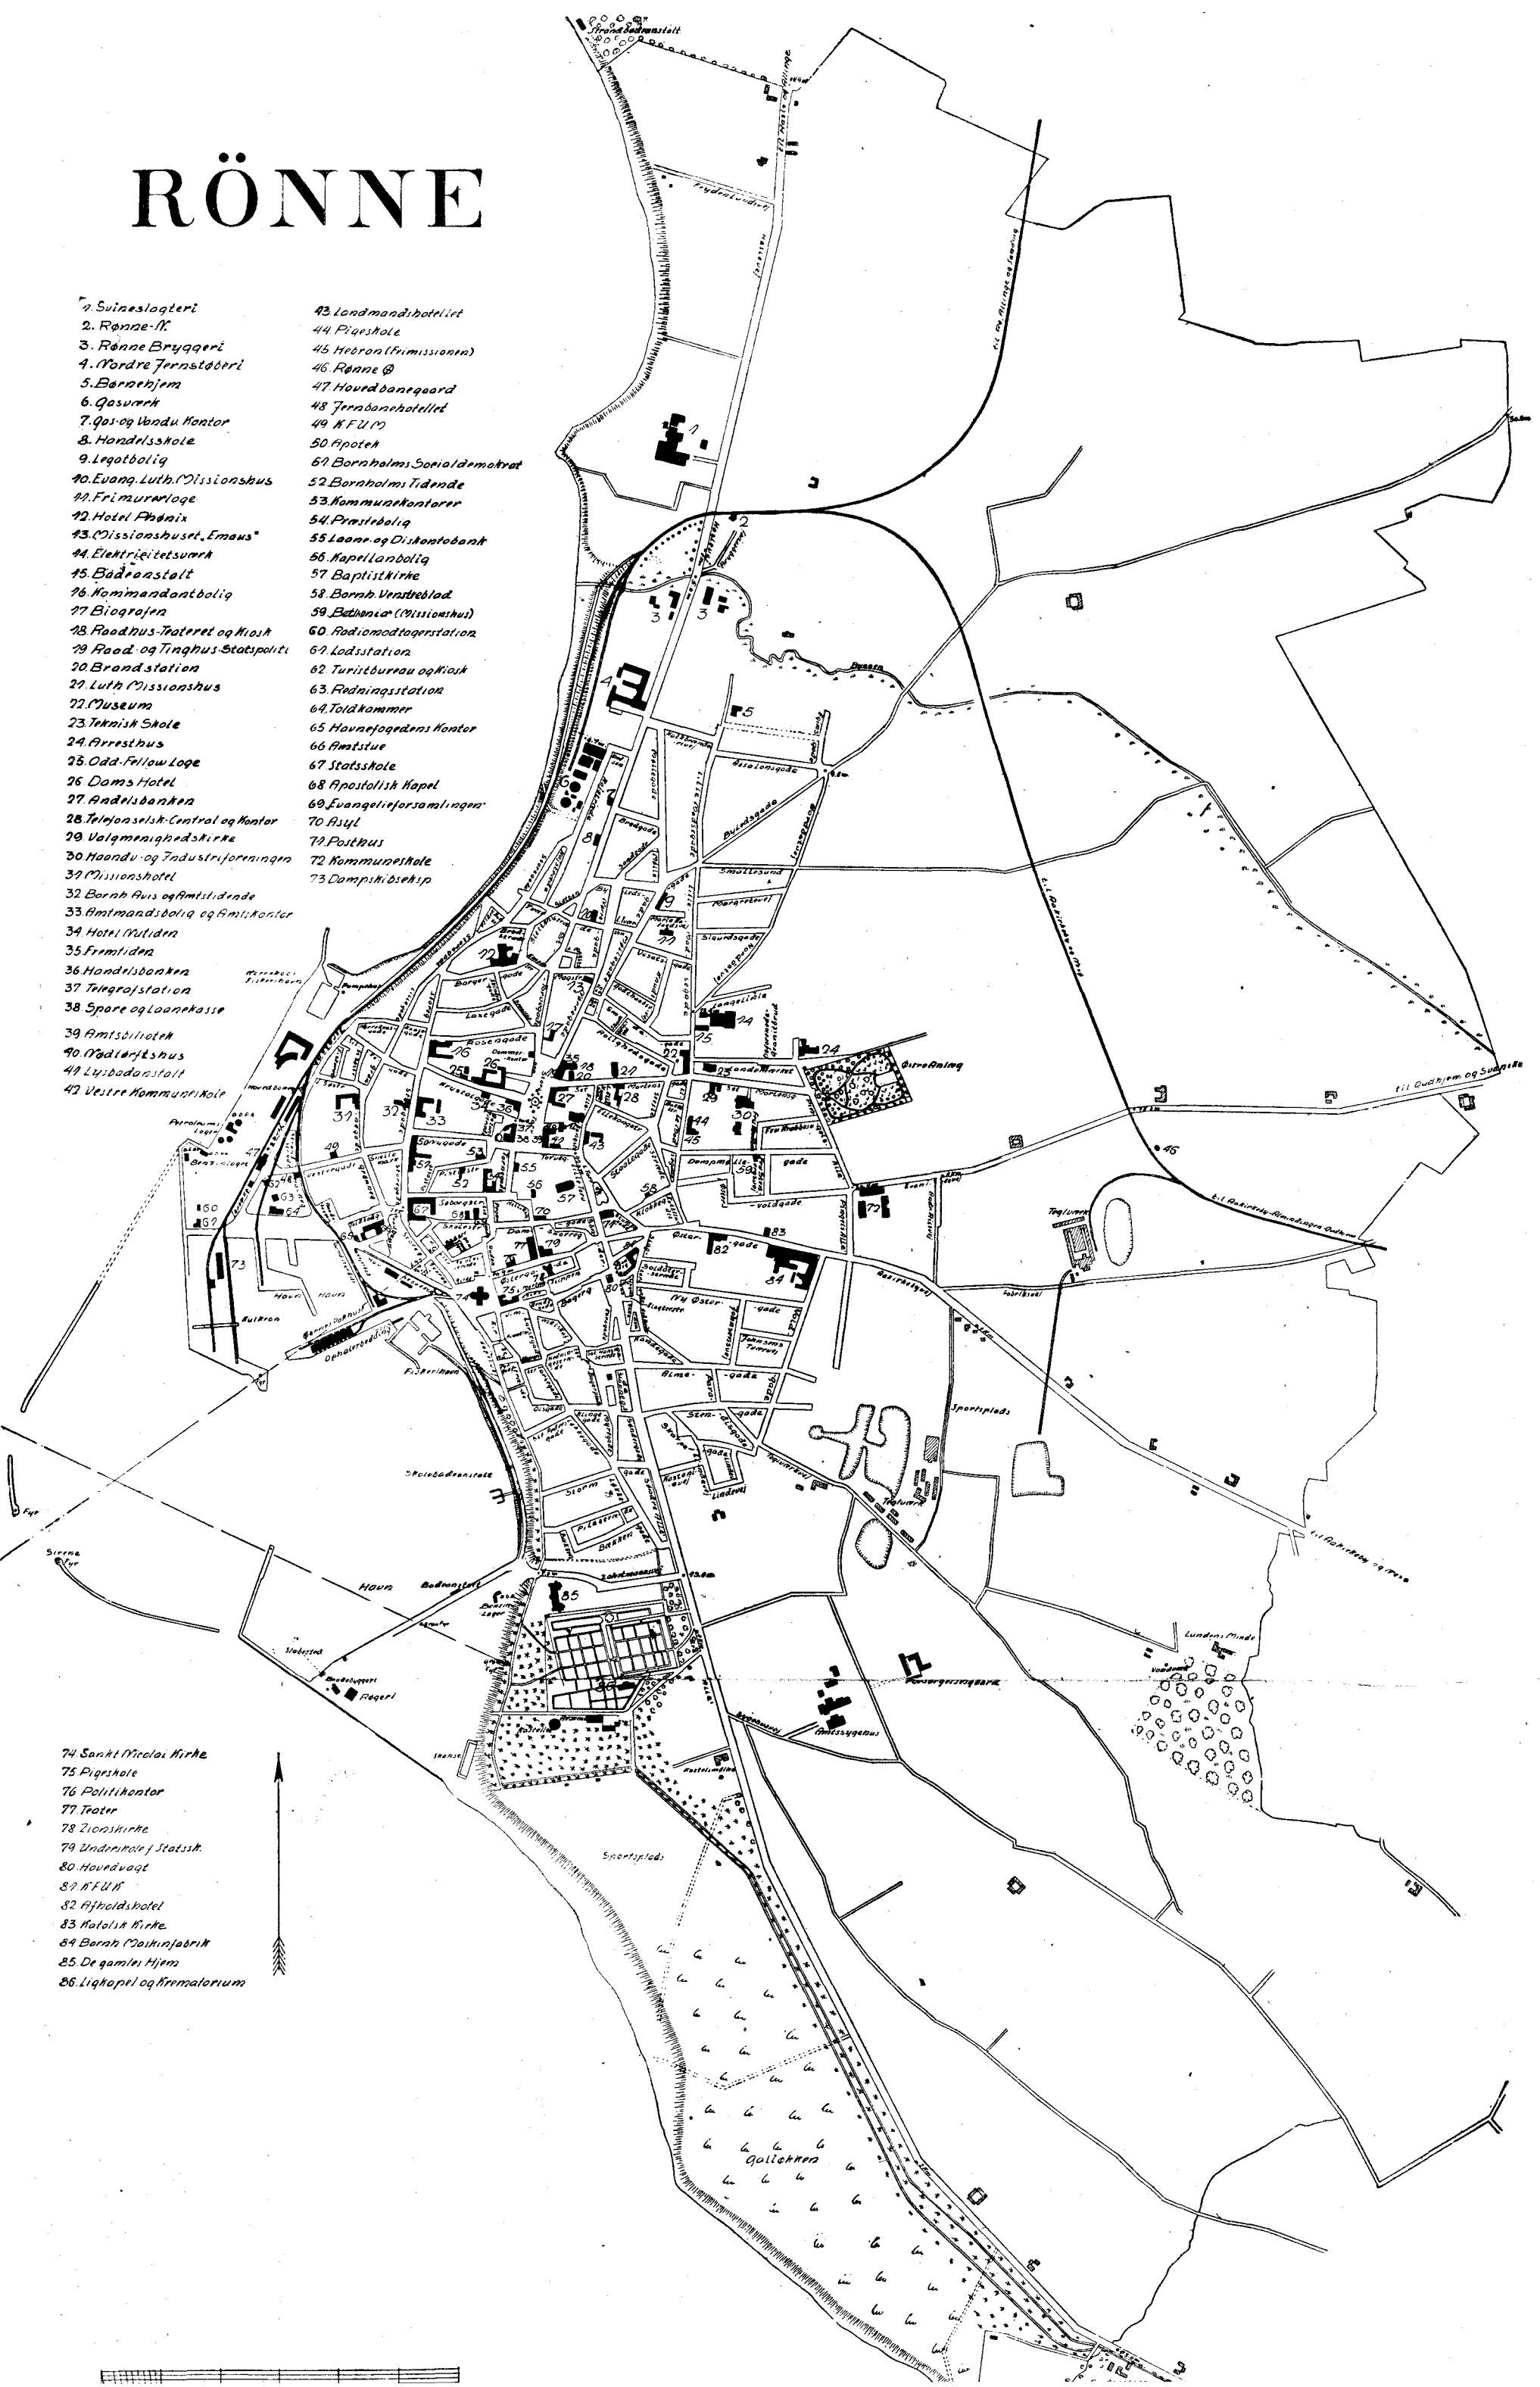

43. Landmandshotellet
44. Pigeshole
45. Hebron (Frimissionen)
46. Rønne Ø
47. Havnbanegaard
48. Jernbanehotellet
49. KFUM
50. Fipoteh
51. Bornholms Socialdemokrat
52. Bornholms Tidende
53. Kommunerkontorer
54. Præstebolig
55. Laan- og Diskontobank
56. Kapellbolig
57. Baptistkirke
58. Børnhus Veritetsblad
59. Bethesda (Missionshus)
60. Radiomodtagerstation
61. Lødsstation
62. Turistbureau og Kiosk
63. Fodningsstation
64. Toldkammer
65. Havnfogedens Kontor
66. Amtstue
67. Statskole
68. Apostolisk Kapel
69. Evangeliseforsamlinger
70. Asyl
71. Posthus
72. Kommuneskole
73. Dampskibsekip

74. Sankt Mikael Kirke
75. Pigeshole
76. Politikontor
77. Teater
78. Rindskirke
79. Undervisningsstatistik
80. Havnvaagt
81. KFUM
82. Afholdskafel
83. Katolsk Kirke
84. Børnhus Maskinfabrik
85. De gamle Hjem
86. Likhapel og Krematorium